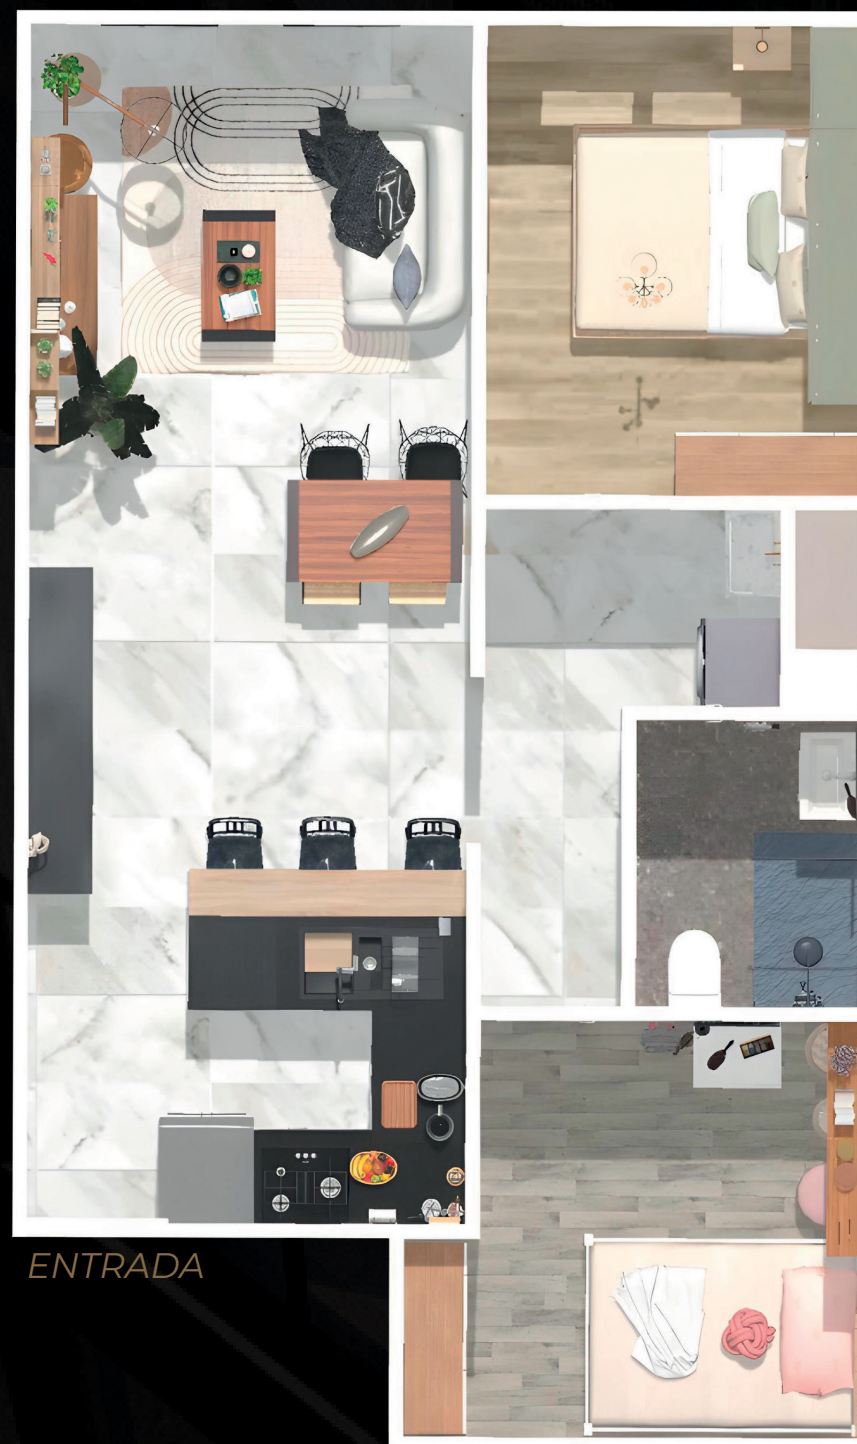

35m²

- 1 Dormitorio
- 1 Baño completo
- Sala
- Cocina

5to y 8vo nivel

VISTA A LA FACHADA

CONSTRUYE TU FUTURO

EN UN ENTORNO DE SOFISTICACIÓN Y ESTILO

Tipología 2: 84.78m²

- 3 Dormitorios
- 2 Baños completos
- Sala
- Cocina
- Comedor
- Lavandería

5to y 8vo nivel

Medellín 104
RESIDENCIAL

ESPACIOS DISEÑADOS

PENSANDO EN TI

ENTRADA

VISTA AL DUCTO

Tipología 3: 58.94 m²

- 2 Dormitorios
- 1 Baño completo
- Sala
- Cocina
- Comedor
- Lavandería

Del **2do** al **11vo** nivel

Medellin **101**
RESIDENCIAL

VIVE AVENTURAS

EN PAREJA

ENTRADA

VISTA AL DUCTO

Tipología 4: 55.04 m²

- 2 Dormitorios
- 1 Baño completo
- Sala
- Cocina
- Comedor
- Lavandería