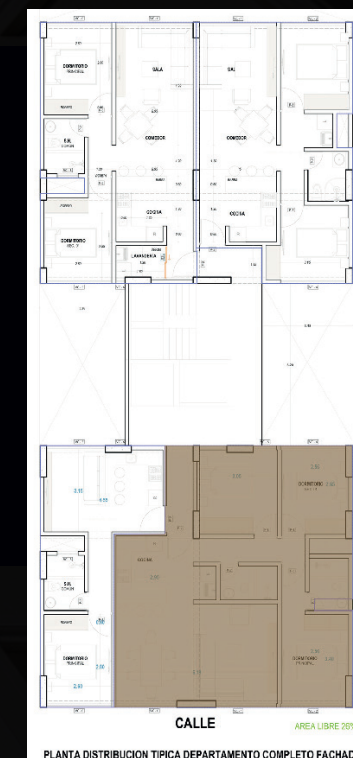

**imágenes referenciales, no construyen una representación exacta de la realidad. Las dimensiones y metros cuadrados son aproximados y pueden variar.*

VIVE INDEPENDIENTE

TU PRIMER DEPARTAMENTO

ENTRADA

Tipología 1:

35m²

- 1 Dormitorio
- 1 Baño completo
- Sala
- Cocina

5to y 8vo nivel

VISTA A LA FACHADA

CONSTRUYE TU FUTURO

EN UN ENTORNO DE SOFISTICACIÓN Y ESTILO

Tipología 2: 84.78m²

- 3 Dormitorios
- 2 Baños completos
- Sala
- Cocina
- Comedor
- Lavandería

5to y 8vo nivel

Medellín 104
RESIDENCIAL

ESPACIOS DISEÑADOS

PENSANDO EN TI

ENTRADA

VISTA AL DUCTO

Tipología 3: 58.94 m²

- 2 Dormitorios
- 1 Baño completo
- Sala
- Cocina
- Comedor
- Lavandería

Del **2do** al **11vo** nivel

Medellin **101**
RESIDENCIAL

VIVE AVENTURAS

EN PAREJA

ENTRADA

VISTA AL DUCTO

Tipología 4: 55.04 m²

- 2 Dormitorios
- 1 Baño completo
- Sala
- Cocina
- Comedor
- Lavandería