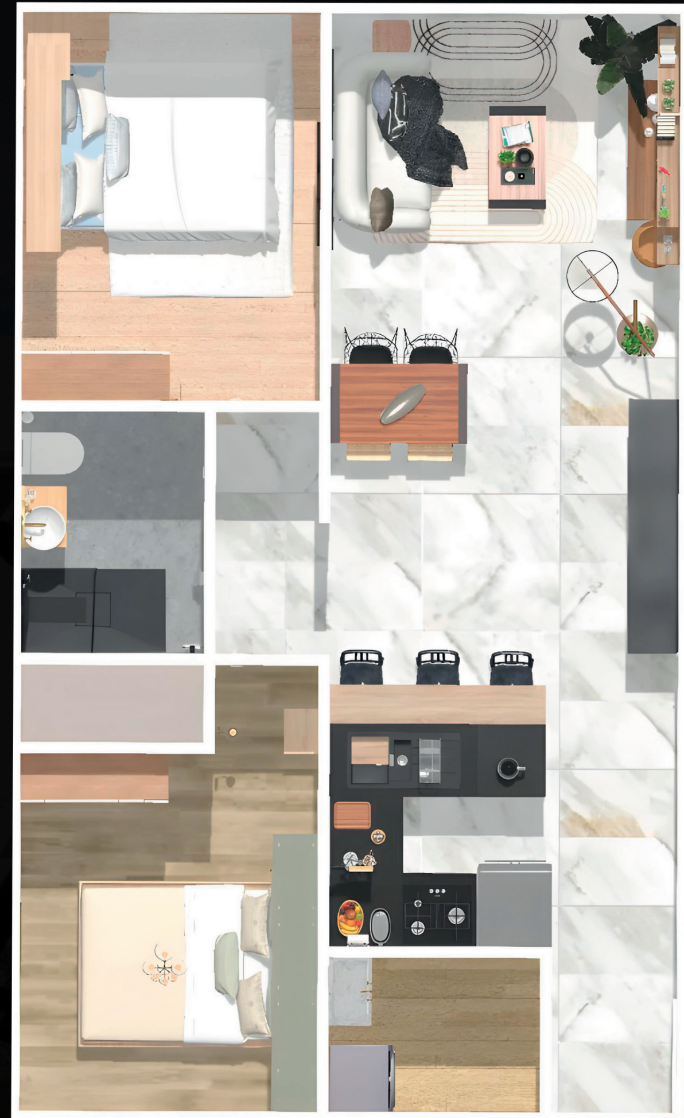

35m²

- 1 Dormitorio
- 1 Baño completo
- Sala
- Cocina

5to y 8vo nivel

VISTA A LA FACHADA

CONSTRUYE TU FUTURO

EN UN ENTORNO DE SOFISTICACIÓN Y ESTILO

Tipología 2: 84.78m²

- 3 Dormitorios
- 2 Baños completos
- Sala
- Cocina
- Comedor
- Lavandería

5to y 8vo nivel

Medellín 104
RESIDENCIAL

ESPACIOS DISEÑADOS

PENSANDO EN TI

ENTRADA

VISTA AL DUCTO

Tipología 3: 58.94 m²

- 2 Dormitorios
- 1 Baño completo
- Sala
- Cocina
- Comedor
- Lavandería

Del **2do** al **11vo** nivel

Medellin **101**
RESIDENCIAL

VIVE AVENTURAS

EN PAREJA

ENTRADA

VISTA AL DUCTO

Tipología 4: 55.04 m²

- 2 Dormitorios
- 1 Baño completo
- Sala
- Cocina
- Comedor
- Lavandería