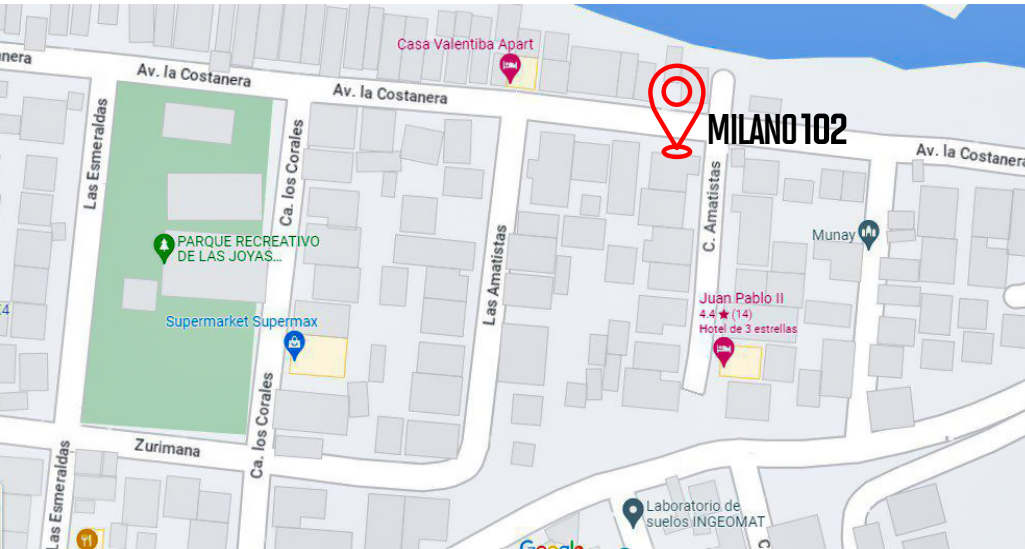

Instagram Facebook HOGAR IDEAL WhatsApp 903 209 592 / 938 166 769

HOGAR IDEAL
CREANDO ESPACIOS DE VIDA

UBICACIÓN

MILANO 102

DATOS DEL PROYECTO

Residencial Milano 102 se encuentra ubicado en la Urb. Las joyas s/n, cercano al parque recreacional las joyas, al Aeropuerto Velasco Astete, paradero de buses y a tan solo unos minutos de avenidas principales, mercados y centros comerciales. El proyecto se construirá en una zona muy tranquila para ti y tu familia.