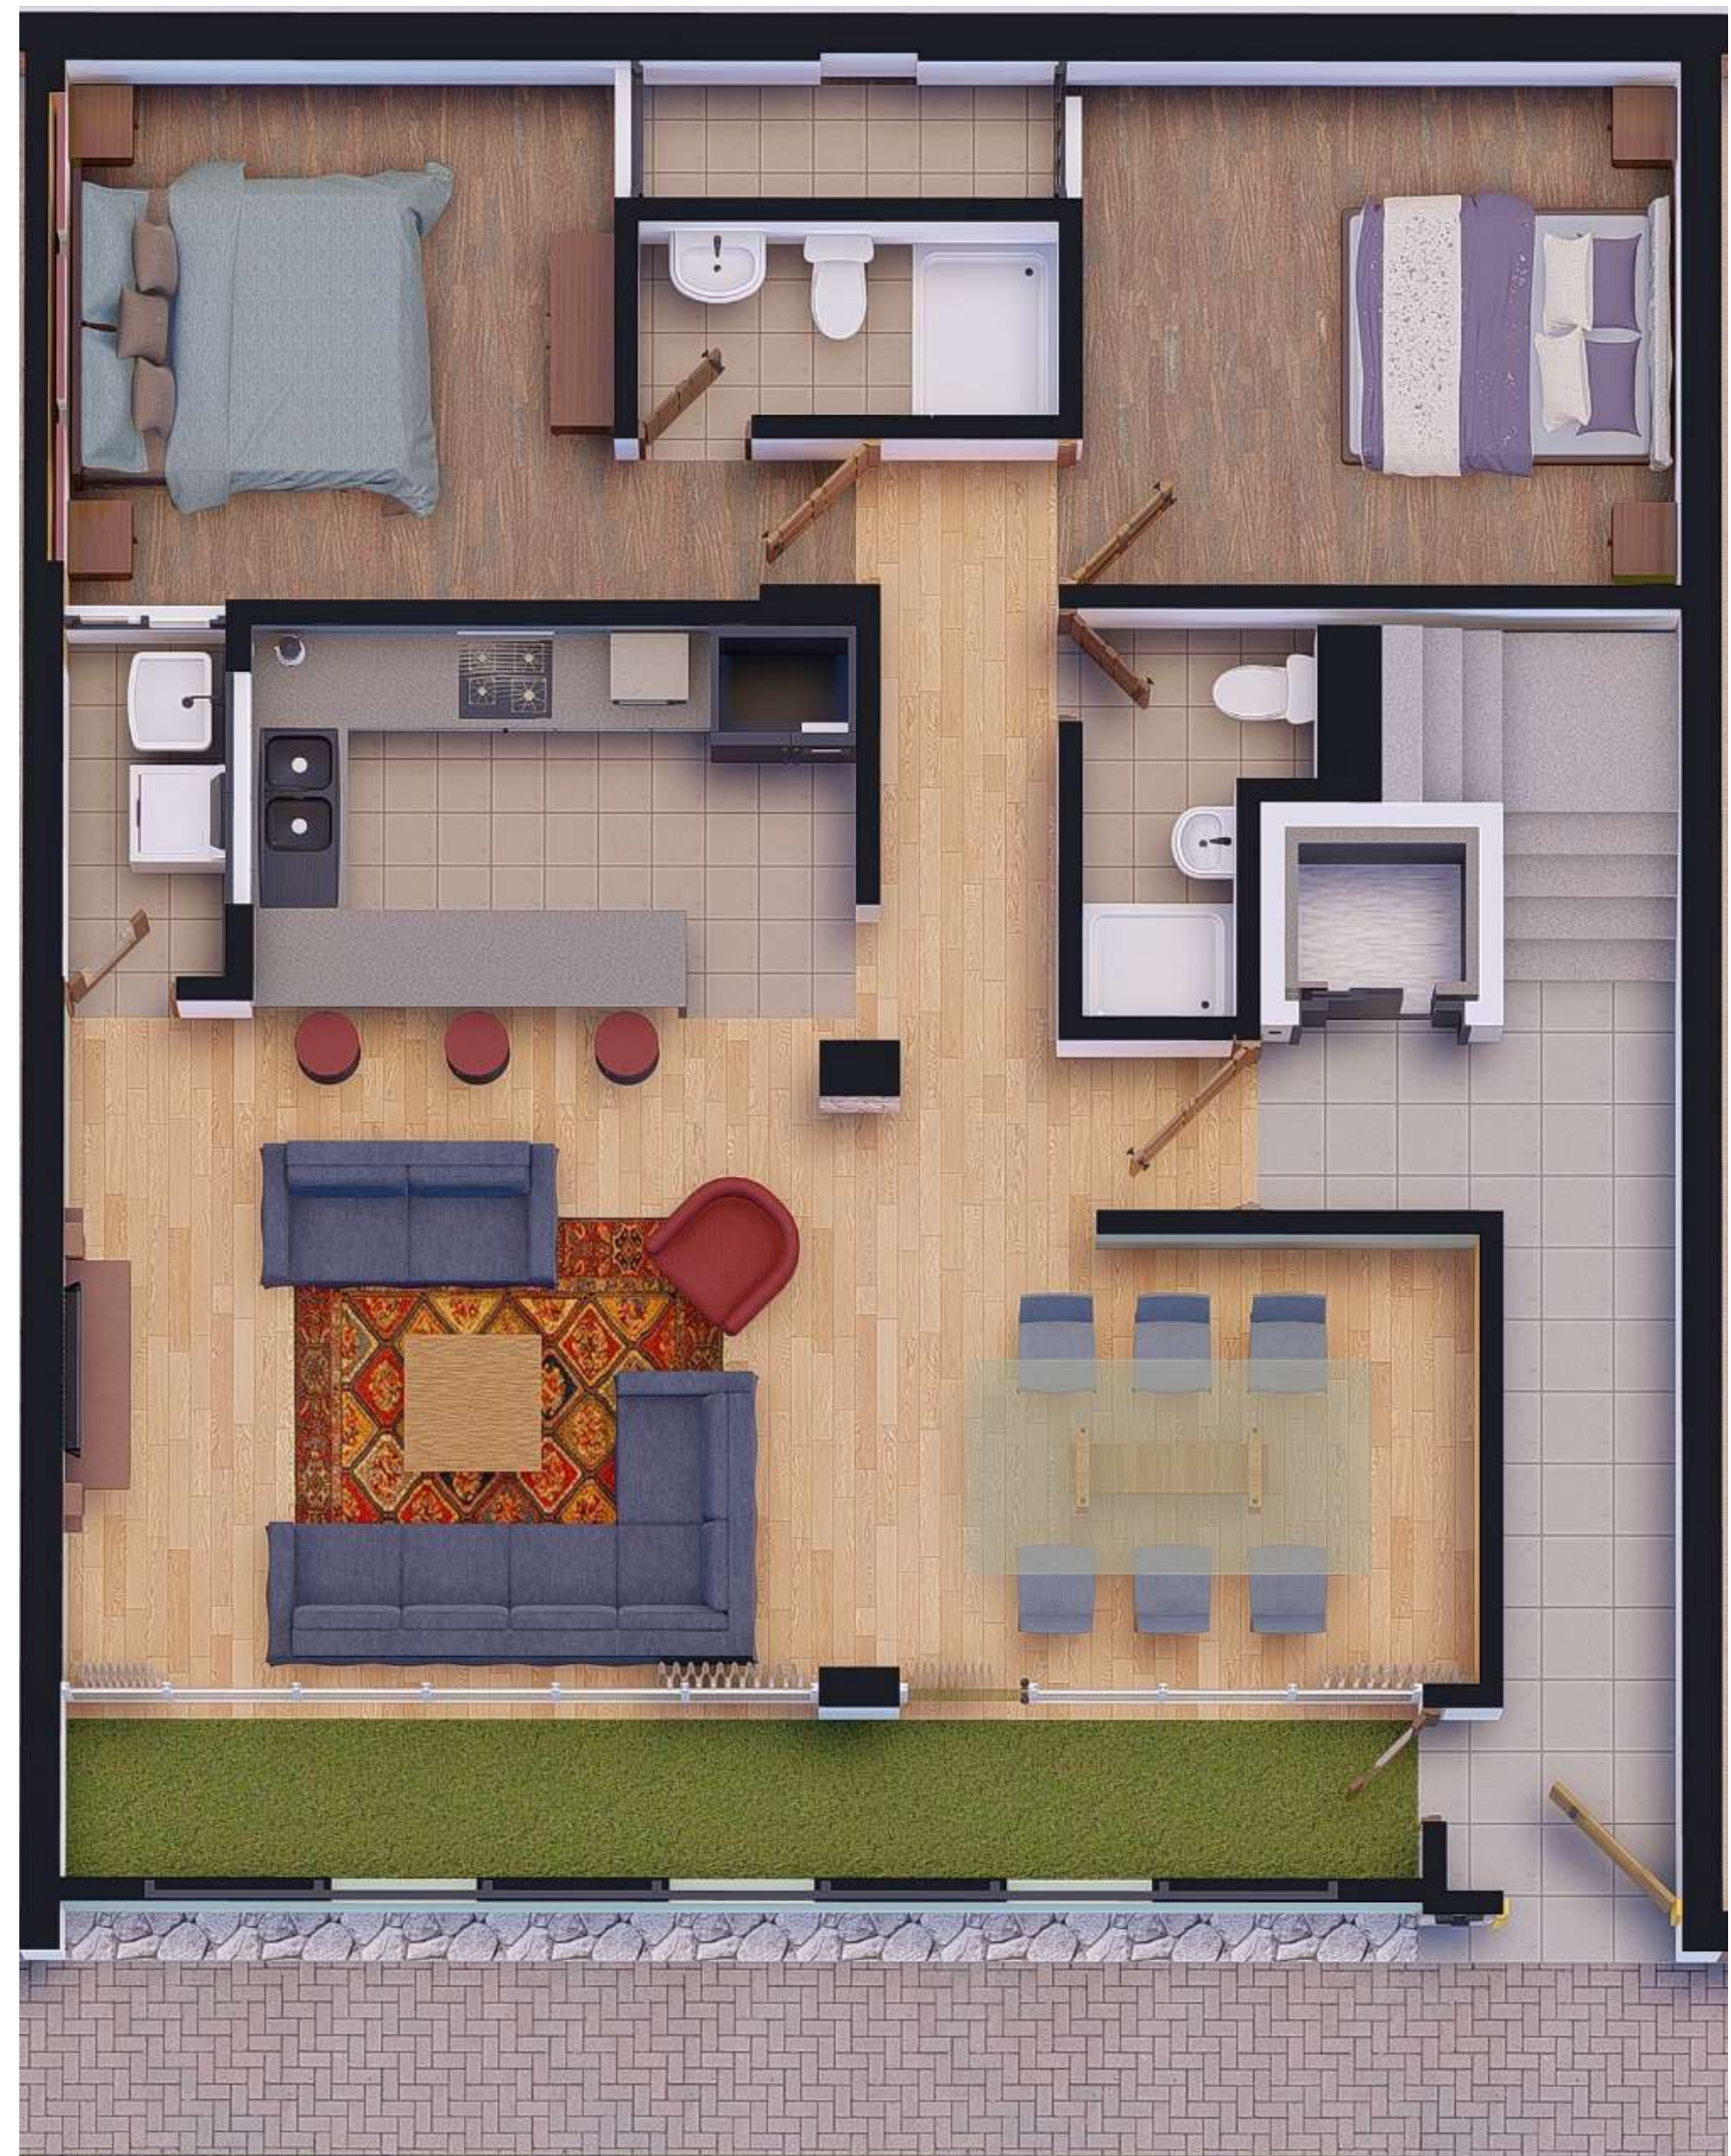

HOGAR IDEAL

CREANDO ESPACIOS DE VIDA

RESIDENCIAL PRAGA 101

El mejor espacio multifamiliar creado para el confort de las familias cusqueñas, 7 pisos con departamentos de entre 3 y 2 habitaciones y un último piso con áreas comunes entre lavandería y zona de parrillas.

Datos generales

- 7 departamentos FLAT
- Área de 126 m²
- Ascensor
- Excelente Asoleamiento
- Escaleras de emergencia
- Zona de Lavandería privada
- Zona de parrillas

* Baño privado en terraza

Zona de parrilla

Cada departamento tendrá un espacio específico en la terraza para tener una lavandería y tendales privados.

Departamento Tipo 1

107.4 FLAT m²

-  Sala comedor
-  Cocina Americana
-  Dos dormitorios
-  Dos baños

Departamento Tipo 1

Sala / Comedor

Departamento Tipo 1

Sala / Comedor

Departamento Tipo 1

Cocina Americana

Departamento Tipo 1

Dormitorios