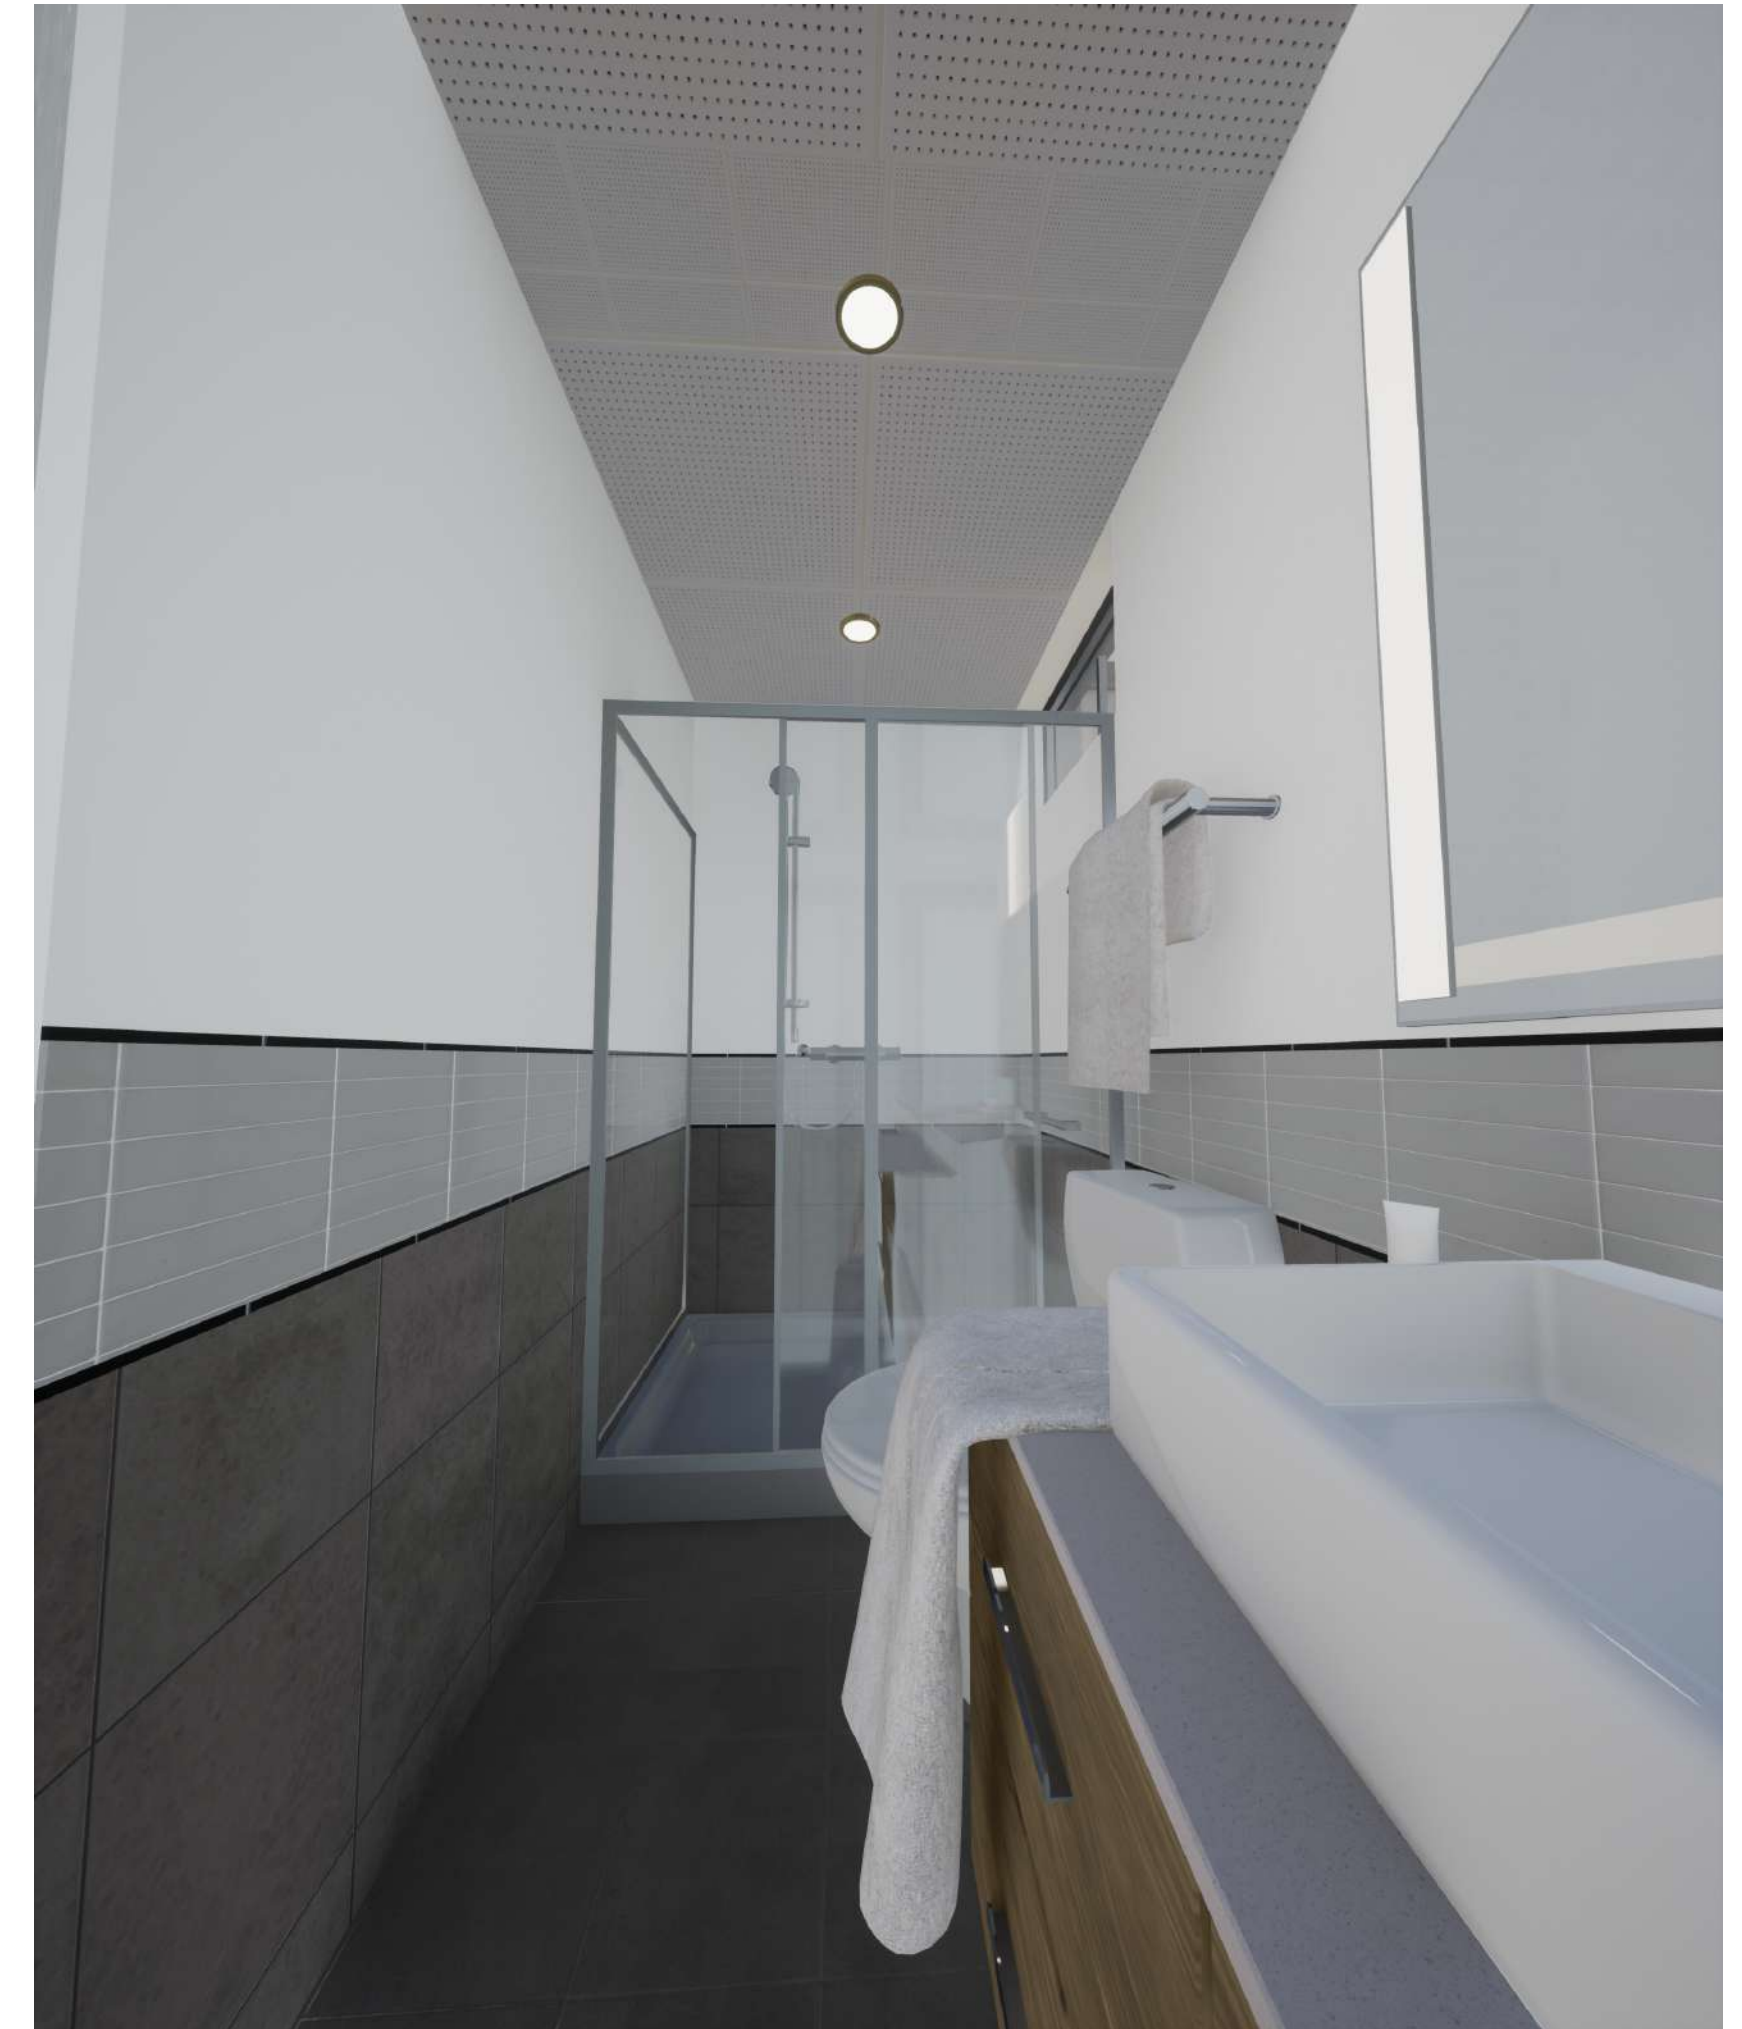

Departamento Tipo 2

Baños

- Baño común
- Baño privado